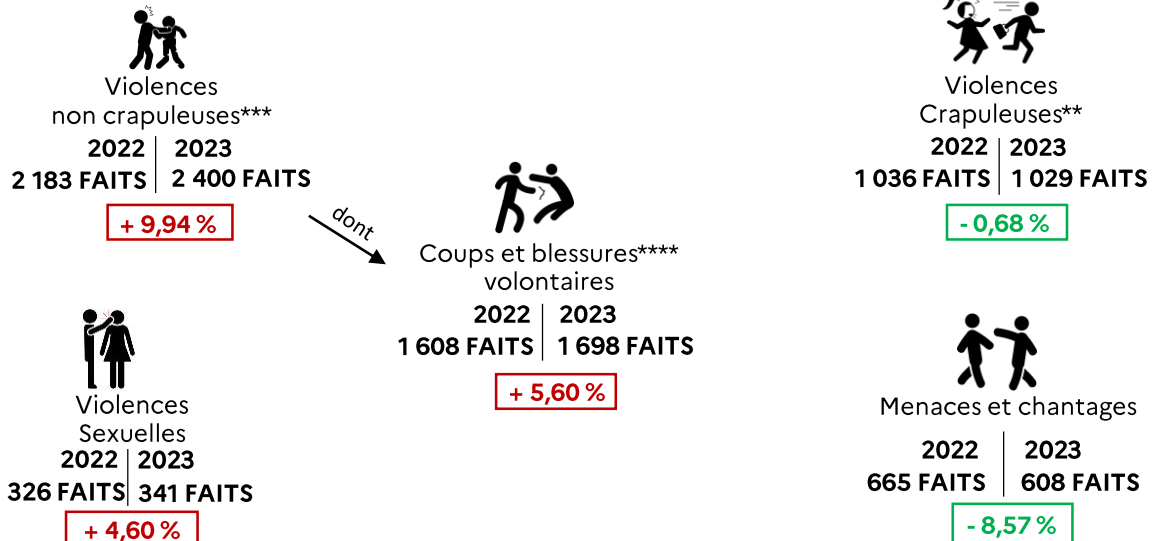

Baromètre de la délinquance à Mayotte

Janvier à novembre 2023
 Comparaison avec janvier à novembre 2022

ACTIVITÉ JUDICIAIRE

	2022	2023	
 MIS EN CAUSE	5 990	6 601	+ 10,20 %
 GARDE A VUE	3 586	4 215	+ 17,54 %
 ECROUS	385	800	+ 107,79 %

ATTEINTES VOLONTAIRES À L'INTÉGRITÉ PHYSIQUE

2022 | 2023
 4 460 FAITS | 4 657 FAITS
 + 4,42 %

Zones Police et Gendarmerie

ATTEINTES AUX BIENS

2022 | 2023
 4 748 FAITS | 5 530 FAITS
 + 16,47 %

Zones Police et Gendarmerie

*L'ensemble des pourcentages sont calculés par rapport à la période de janvier à novembre 2022.

**Les violences crapuleuses sont liées au vol.

***Les violences non crapuleuses sont les violences dites gratuites, dont le vol ne constitue pas le motif (bagarres, différends entre voisins etc.).

****Les coups et blessures volontaires sont comptabilisés dans les violences non crapuleuses.